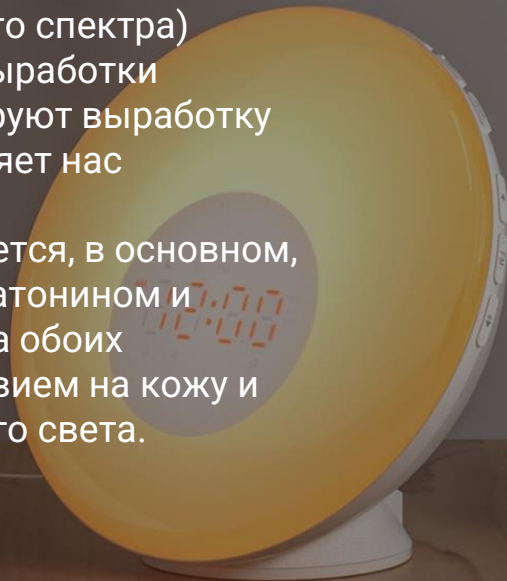

РАССВЕТ SMART

ЕСТЕСТВЕННЫЕ МЕХАНИЗМЫ ВОЗДЕЙСТВИЯ НА СОН.

Попадая на сетчатку глаза и кожу человека, фотоны света (природного, солнечного спектра) вызывают снижение выработки мелатонина и стимулируют выработку кортизола, что заставляет нас проснуться.

Сон человека регулируется, в основном, двумя гормонами: мелатонином и кортизолом. Выработка обоих регулируется воздействием на кожу и глаза человека дневного света.